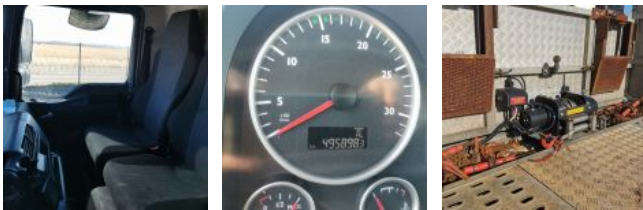

KAUFANGEBOT

kompetent • sicher • geprüft

MAN Abschleppfahrzeug

Technische Daten

Maschinennummer:

Baujahr: 2011

Gesamtgewicht: 7490 Kg

Motorleistung (KW/PS): 132 KW / 179 PS

Zusätzliche Informationen:

MAN Abschleppfahrzeug
EZ 25.02.2011
495898 KM
Tüv 02-2022 Gegenbefalls kann der Tüv erneuert werden
Reifen sind in einem sehr guten Zustand.
Das Fahrzeug springt problemlos an und funktioniert
Es ist eine Seilwinde verbaut