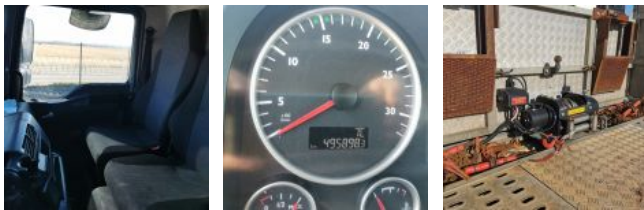

KAUFANGEBOT

kompetent • sicher • geprüft

MAN Abschleppfahrzeug

Technische Daten

Maschinennummer:

Baujahr: 2011

Gesamtgewicht: 7490 Kg

Motorleistung (KW/PS): 132 KW / 179 PS

Zusätzliche Informationen:

<p data-pm-slice="1 1 []">Baujahr 2011</p>

<p data-pm-slice="1 1 []">MAN Abschleppfahrzeug

EZ 25.02.2011

495898 KM

Tüv 02-2022 Gegenbefalls kann der Tüv erneuert werden

Reifen sind in einem sehr guten Zustand.