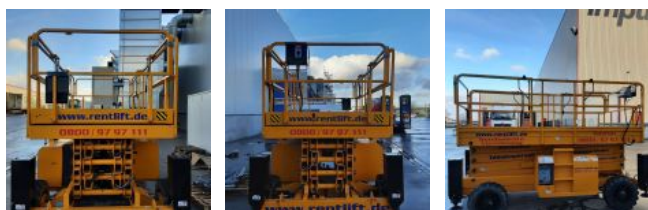

KAUFANGEBOT

kompetent • sicher • geprüft

Haulotte H15 SX Scherensarbeitsbühne Diesel 15,00 m Arbeitshöhe #2455878 - #2456218

Technische Daten

Maschinennummer:	2455878
Baujahr:	2020
Antrieb:	Diesel 4WD
Arbeitshöhe:	15,00 m
Gesamtgewicht:	5140 kg

Zusätzliche Informationen:

Haulotte H15 SX

Technische Daten:

Baujahr 2020

Arbeitshöhe 15,00 m

Plattformhöhe 10,00 m

Fahrgeschwindigkeit 1,6 - 6,0 km/h

Verfahrbarkeit in maximaler Höhe bis 10,00 m