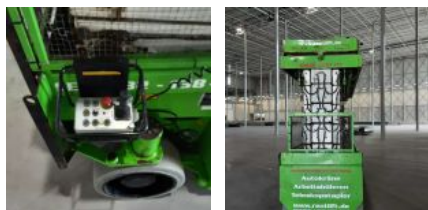

KAUFANGEBOT

kompetent • sicher • geprüft

Holland Lift N265 EL13 Combistar Scherensarbeitsbühne Elektro 28,20 m Arbeitshöhe #2451868

Technische Daten

Maschinennummer:	2451868
Baujahr:	2007
Antrieb:	Elektro 4WD
Arbeitshöhe:	28,20 m
Gesamtgewicht:	18770 kg

Zusätzliche Informationen:

Holland Lift N 265 EL13

Technische Daten:

- Baujahr: 2007
- Antrieb: Elektro 4WD
- Arbeitshöhe: 28,20 m
- Plattformhöhe: 26,20 m
- Plattformerweiterung 2,20 m
- Traglast: 750 kg
- Plattform-Maße (L x B) 5,60 x 1,32 m
- Gesamtabmessung (L x B x H) 5,60 m x 1,32 m x 4,10 m