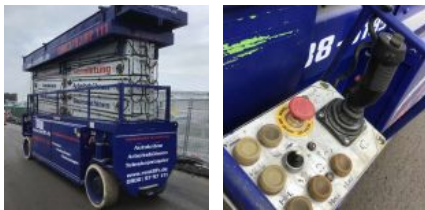

## Holland Lift N265 EL13 Combistar Scherensarbeitsbühne Elektro 28,2m Arbeitshöhe

### Technische Daten

Maschinennummer:	2451858
Baujahr:	2008
Antrieb:	Elektro 4WD
Arbeitshöhe:	28,20 m
Gesamtgewicht:	18770 kg