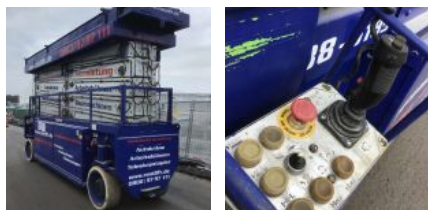

KAUFANGEBOT

kompetent • sicher • geprüft

Holland Lift N 265 EL13 4WDS Combistar Scherensarbeitsbühne Elektro 28,20 m Arbeitshöhe #245

Technische Daten

Maschinennummer:	2451858
Baujahr:	2008
Antrieb:	Elektro 4WD
Arbeitshöhe:	28,20 m
Gesamtgewicht:	18770 kg

Zusätzliche Informationen:

Holland Lift N265 EL13 4WDS Combistar

Technische Daten:

- Baujahr: 2008
- Antrieb: Elektro 4WD
- Arbeitshöhe: 28,20 m
- Plattformhöhe: 26,20 m
- Plattformerweiterung 2,20 m
- Traglast: 750 kg
- Plattform-Maße (L x B) 5,60 x 1,32 m
- Gesamtabmessung (L x B x H) 5,60 m x 1,32 m x 4,10 m