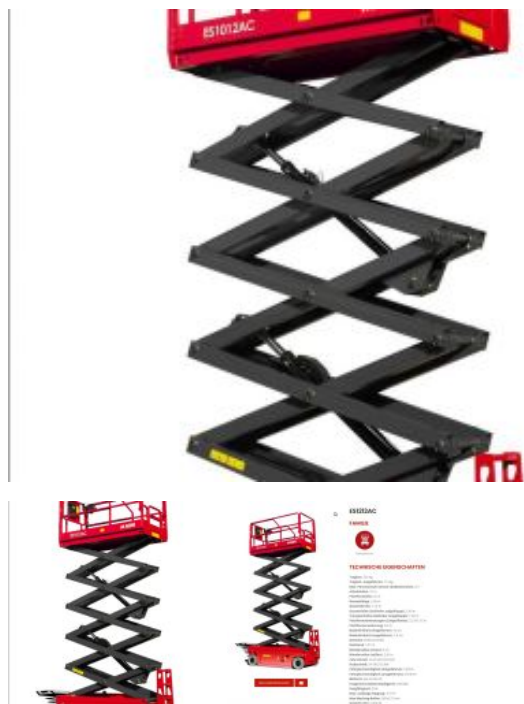

KAUFANGEBOT

kompetent • sicher • geprüft

Magni ES1212 AC Scherenarbeitsbühne Elektro 12,00 m Arbeitshöhe Neugerät

Technische Daten

Maschinennummer:

Baujahr: Neugerät

Antrieb: Elektro 2WD

Arbeitshöhe: 10,00 m

Gesamtgewicht: 3060 kg

Zusätzliche Informationen:

Magni ES1212 AC

Technische Daten:

Neugerät

Förderleistung 408 kg

Tragfähigkeit ausgefahren 113 kg

Max. Personenzahl (innen/im Freien) 2/1

Max. Arbeitshöhe 12,00 m

Höhe der Arbeitsbühnenplattform 10,00 m

Gesamtlänge 2,48 m

Kaufpreis:

0 EUR

(zzgl. MwSt.)

Ihre persönlichen Ansprechpartner:

Ingo Kutschera