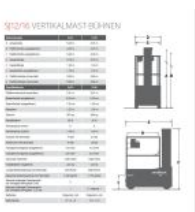

Skyjack SJ 12 Vertikalmastbühne Elektro 5,65 m Arbeitshöhe

Technische Daten

Maschinennummer:

Baujahr: NeugerÄæt

Antrieb: Elektro 2WD

Arbeitshöhe: 5,65 m

Gesamtgewicht: 863 kg

Zusätzliche Informationen:

Skyjack SJ 12

Technische Daten:

Arbeitshöhe 5,65 m

Plattformhöhe (ausgefahren) 3,65 m

Plattformhöhe (eingefahren) 0,45 m

Gesamtbreite 0,77 m

Gesamtlänge 1,37 m

Gesamthöhe (eingefahren) 1,79 m

Plattformbreite (Innenmaß) 0,69 m

Plattformlänge (Innenmaß) 0,85 m

Kaufpreis:

0 EUR

(zzgl. MwSt.)