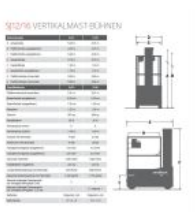

## Skyjack SJ 12 Vertikalmastbühne Elektro 5,65 m Arbeitshöhe

### Technische Daten

Maschinennummer:

Baujahr: NeugerÄæt

Antrieb: Elektro 2WD

Arbeitshöhe: 5,65 m

Gesamtgewicht: 863 kg

### Zusätzliche Informationen:

<strong>Skyjack SJ 12</strong>

<strong>Technische Daten:</strong>

Arbeitshöhe 5,65 m

Plattformhöhe (ausgefahren) 3,65 m

Plattformhöhe (eingefahren) 0,45 m

Gesamtbreite 0,77 m

Gesamtlänge 1,37 m

Gesamthöhe (eingefahren) 1,79 m

Plattformbreite (Innenmaß) 0,69 m

Plattformlänge (Innenmaß) 0,85 m

**Kaufpreis:**

0 EUR

(zzgl. MwSt.)