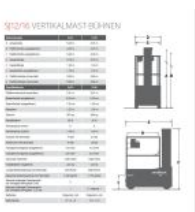

KAUFANGEBOT

kompetent • sicher • geprüft

Skyjack SJ 12 Vertikalmastbühne Elektro 5,65 m Arbeitshöhe

Technische Daten

Maschinennummer:

Baujahr: NeugerÄæt

Antrieb: Elektro 2WD

Arbeitshöhe: 5,65 m

Gesamtgewicht: 863 kg

Zusätzliche Informationen:

Skyjack SJ 12

Technische Daten:

Arbeitshöhe 5,65 m

Plattformhöhe (ausgefahren) 3,65 m

Plattformhöhe (eingefahren) 0,45 m

Gesamtbreite 0,77 m

Gesamtlänge 1,37 m

Gesamthöhe (eingefahren) 1,79 m

Plattformbreite (Innenmaß) 0,69 m

Plattformlänge (Innenmaß) 0,85 m

Kaufpreis:

0 EUR

(zzgl. MwSt.)

Ihre persönlichen Ansprechpartner: